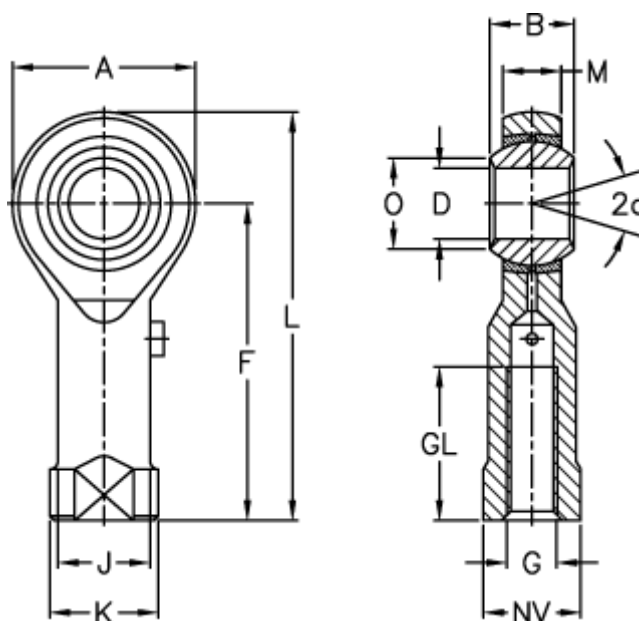

Varenummer: 54301417
 Beskrivelse: LDK ledhoved PHS 17L
 med venstregevind

Mål

A	= 40	J	= 24.0
a (grader)	= 14	K	= 31
B	= 22	L	= 87
D	= 17	M	= 16.00
Dynamisk belastning C (kN)	= 18.0	NV	= 27
F	= 67	O	= 20.60
g	= M16x1,5	Statisk belastning C0 (kN)	= 39.7
GL	= 34	Vægt (g)	= 259.0